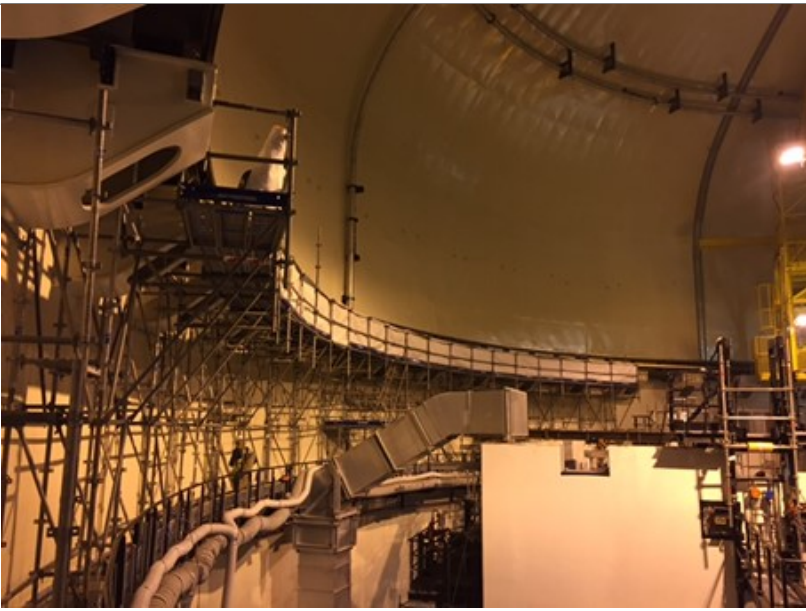

Activité détaillée

Entrepose Echafaudages maîtrise le métier de l'échafaudage et de l'étalement dans son ensemble, de la **conception à la mise en œuvre**, en passant par les **études**, la **vente** (neuf et/ou occasion), la **location** et la **formation des utilisateurs**.

Et pour toutes tailles d'entreprises, de l'artisan aux plus grosses sociétés, ses solutions sont applicables dans tous les domaines :

- Bâtiment

- Travaux publics

- Industrie

- Événementiel

A partir d'un réseau de **15 agences**, Entrepote Echafaudages met à votre disposition une gamme complète de matériels adaptée à tous vos besoins et en conformité avec la réglementation. Forte d'une **expérience de plus de 80 années** d'utilisateur installateur sur les chantiers de toutes natures, Entrepote Echafaudages a développé avec le système Crab une gamme complète de matériels d'échafaudage et d'étaieiment polyvalents et compatibles entre eux.

Chantier ITER en industrie nucléaire :

Image