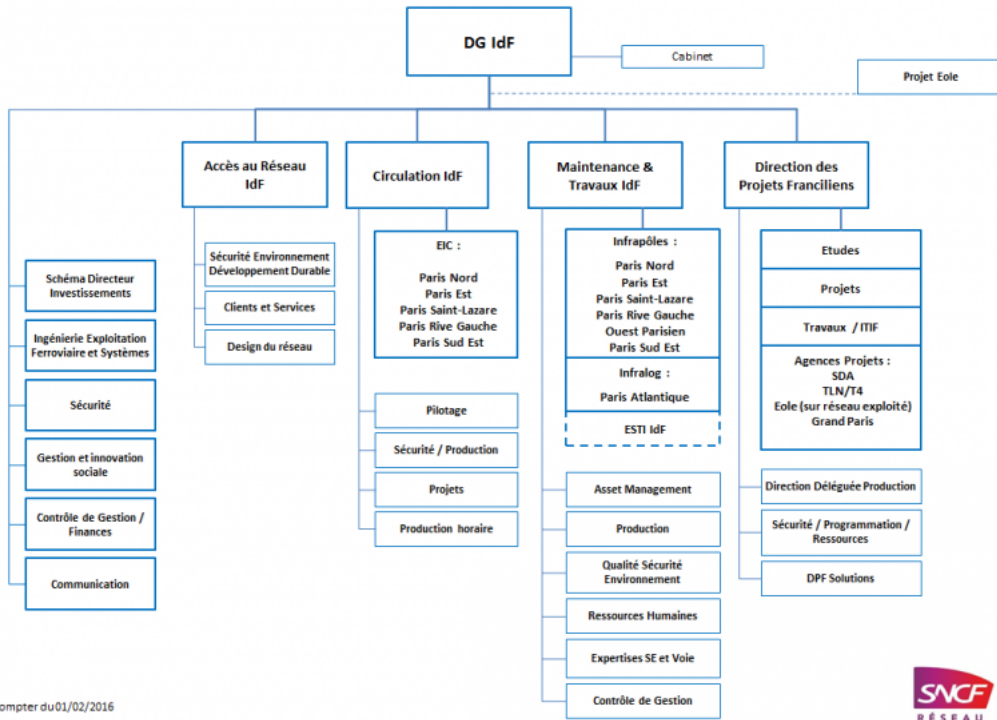

SNCF RÉSEAU ÎLE DE FRANCE