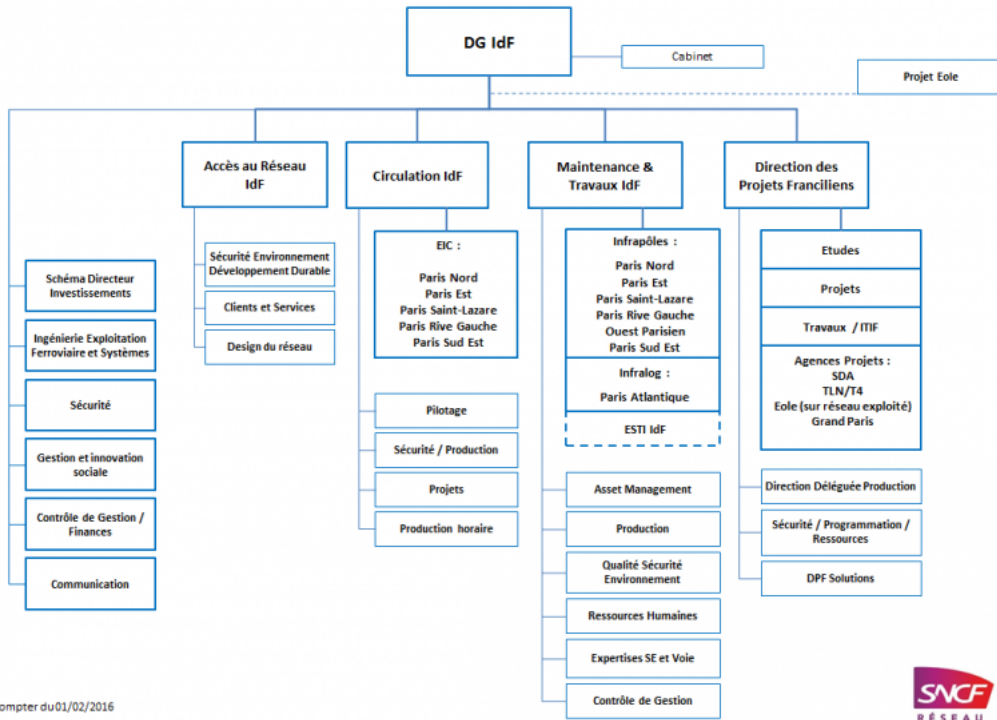


[Imprimer](#)

SNCF RESEAU : ORGANISATION ET PERIMETRE POUR L'ILE-DE-FRANCE

R É S E A U Pour vous permettre de mieux comprendre son organisation et son périmètre d'intervention, SNCF vous donne accès à l'organigramme de la Direction Générale Ile-de-France, la cartographie de son périmètre et la présentation de la direction des achats IDF.

L'organisation SNCF Réseau Ile-de-France

SNCF RÉSEAU ILE DE FRANCE

Le périmètre SNCF Réseau Ile-de-France

Périmètre de SNCF Réseau IDF