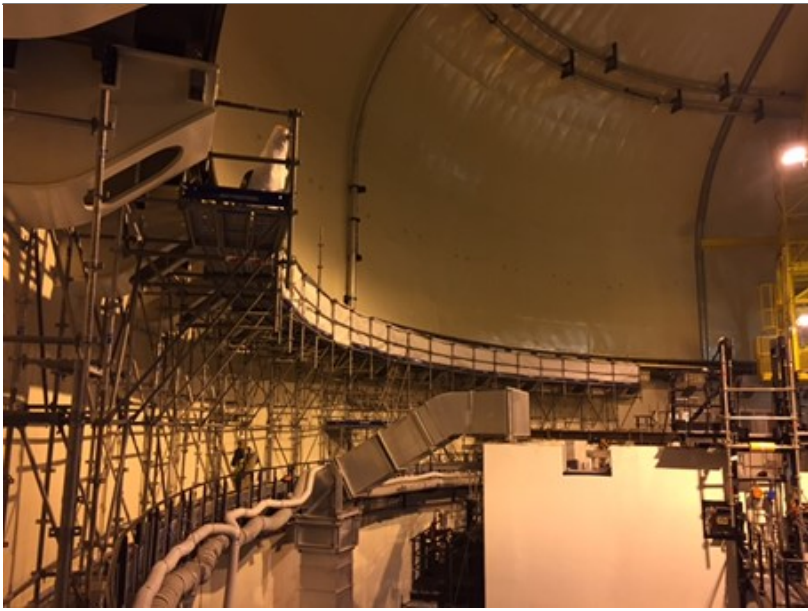

## Activité détaillée

Entrepose Echafaudages maîtrise le métier de l'échafaudage et de l'étalement dans son ensemble, de la **conception à la mise en œuvre**, en passant par les **études**, la **vente** (neuf et/ou occasion), la **location** et la **formation des utilisateurs**.

A partir d'un réseau de **15 agences**, Entrepote Echafaudages met à votre disposition une gamme complète de matériels adaptée à tous vos besoins et en conformité avec la réglementation. Forte d'une **expérience de plus de 80 années** d'utilisateur installateur sur les chantiers de toutes natures, Entrepote Echafaudages a développé avec le système Crab une gamme complète de matériels d'échafaudage et d'étaieiment polyvalents et compatibles entre eux.

Chantier ITER en industrie nucléaire :

**Image**