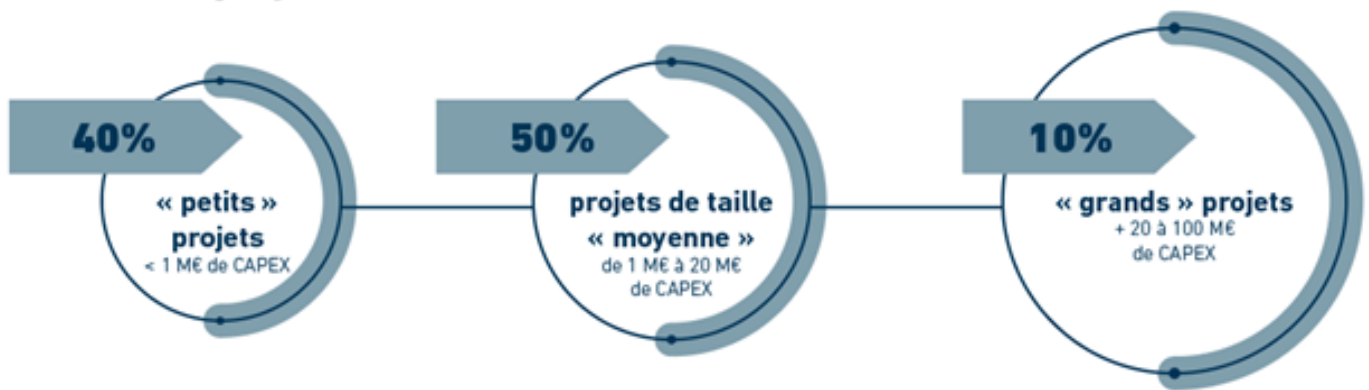

Tailles des projets en % du CA / an

Un accompagnement complet en Ingénierie tout au long du cycle de vie d'un projet :