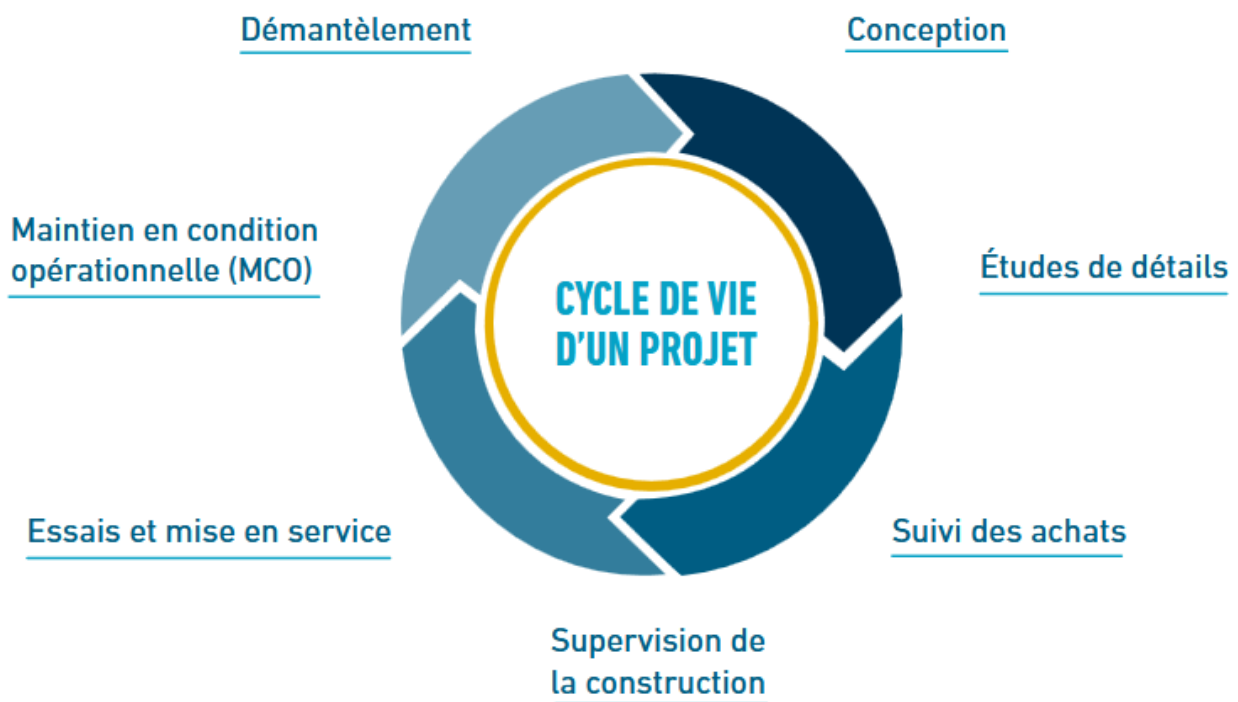

L'équipe composée d'environ 120 personnes (techniciens /ingénieurs) intervient sur des projets dans les domaines de la chimie, pétrochimie, et autres industries de process à toutes les étapes d'un projet faisabilité/ étude / conception / suivi en phase travaux.

Une gamme complète de services, de l'expertise à la livraison de projets complexes

Les activités d'ingénierie

Tailles des projets en % du CA / an

Un accompagnement complet en Ingénierie tout au long du cycle de vie d'un projet :

Nucléaire :

Conception et réalisation de bâtiments, d'installations et de procédés

Artelia met à disposition ses compétences techniques et réglementaires pour vous assister dans la

réalisation de vos projets d'investissements ou de modernisation de vos installations nucléaires.

Nos équipes spécialisées vous accompagnent tout au long du cycle de vie de vos projets nucléaires dans les phases de conception, de construction, de mise en service et de démantèlement.

Légende