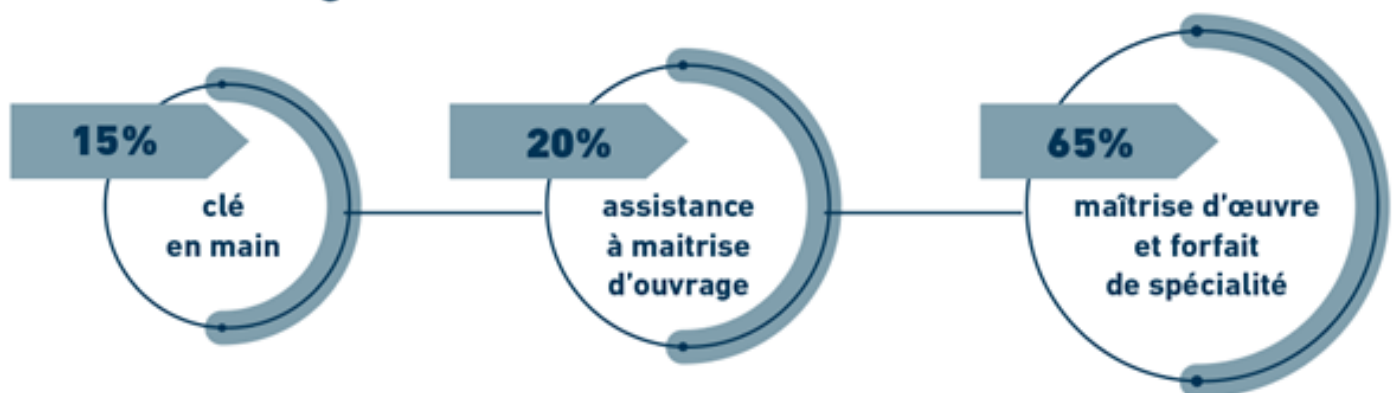

ARTELIA Industrie Le Havre (76) travaille sur des projets industriels d'envergure en tout corps d'état (installation générale, tuyauterie, électricité industrielle, instrumentation, mécanique, procédés...).

L'équipe composée d'environ 120 personnes (techniciens /ingénieurs) intervient sur des projets dans les domaines de la chimie, pétrochimie, et autres industries de process à toutes les étapes d'un projet faisabilité/ étude / conception / suivi en phase travaux.

Qui sommes-nous ?

Nous sommes un groupe d'ingénierie, acteur majeur dans les domaines :

- [BÂTIMENT](#)
- [EAU](#)
- [ÉNERGIE](#)
- [INDUSTRIE](#)
- [MOBILITE](#)

Détenu à 100% par nos managers et nos collaborateurs, nous sommes unis par une même passion, celle d'exercer un métier qui allie l'art de concevoir avec ingéniosité et de réaliser avec engagement.

Nos 8 900 collaborateurs, au sein de 55 agences en France et de 40 filiales internationales, créent chaque jour des solutions pour une vie positive au travers de nos enjeux stratégiques pour la planète et l'humanité. Nos équipes sont à taille humaine, privilégiant la proximité, les échanges quotidiens et le partage d'expérience.

Une gamme complète de services, de l'expertise à la livraison de projets complexes

Les activités d'ingénierie